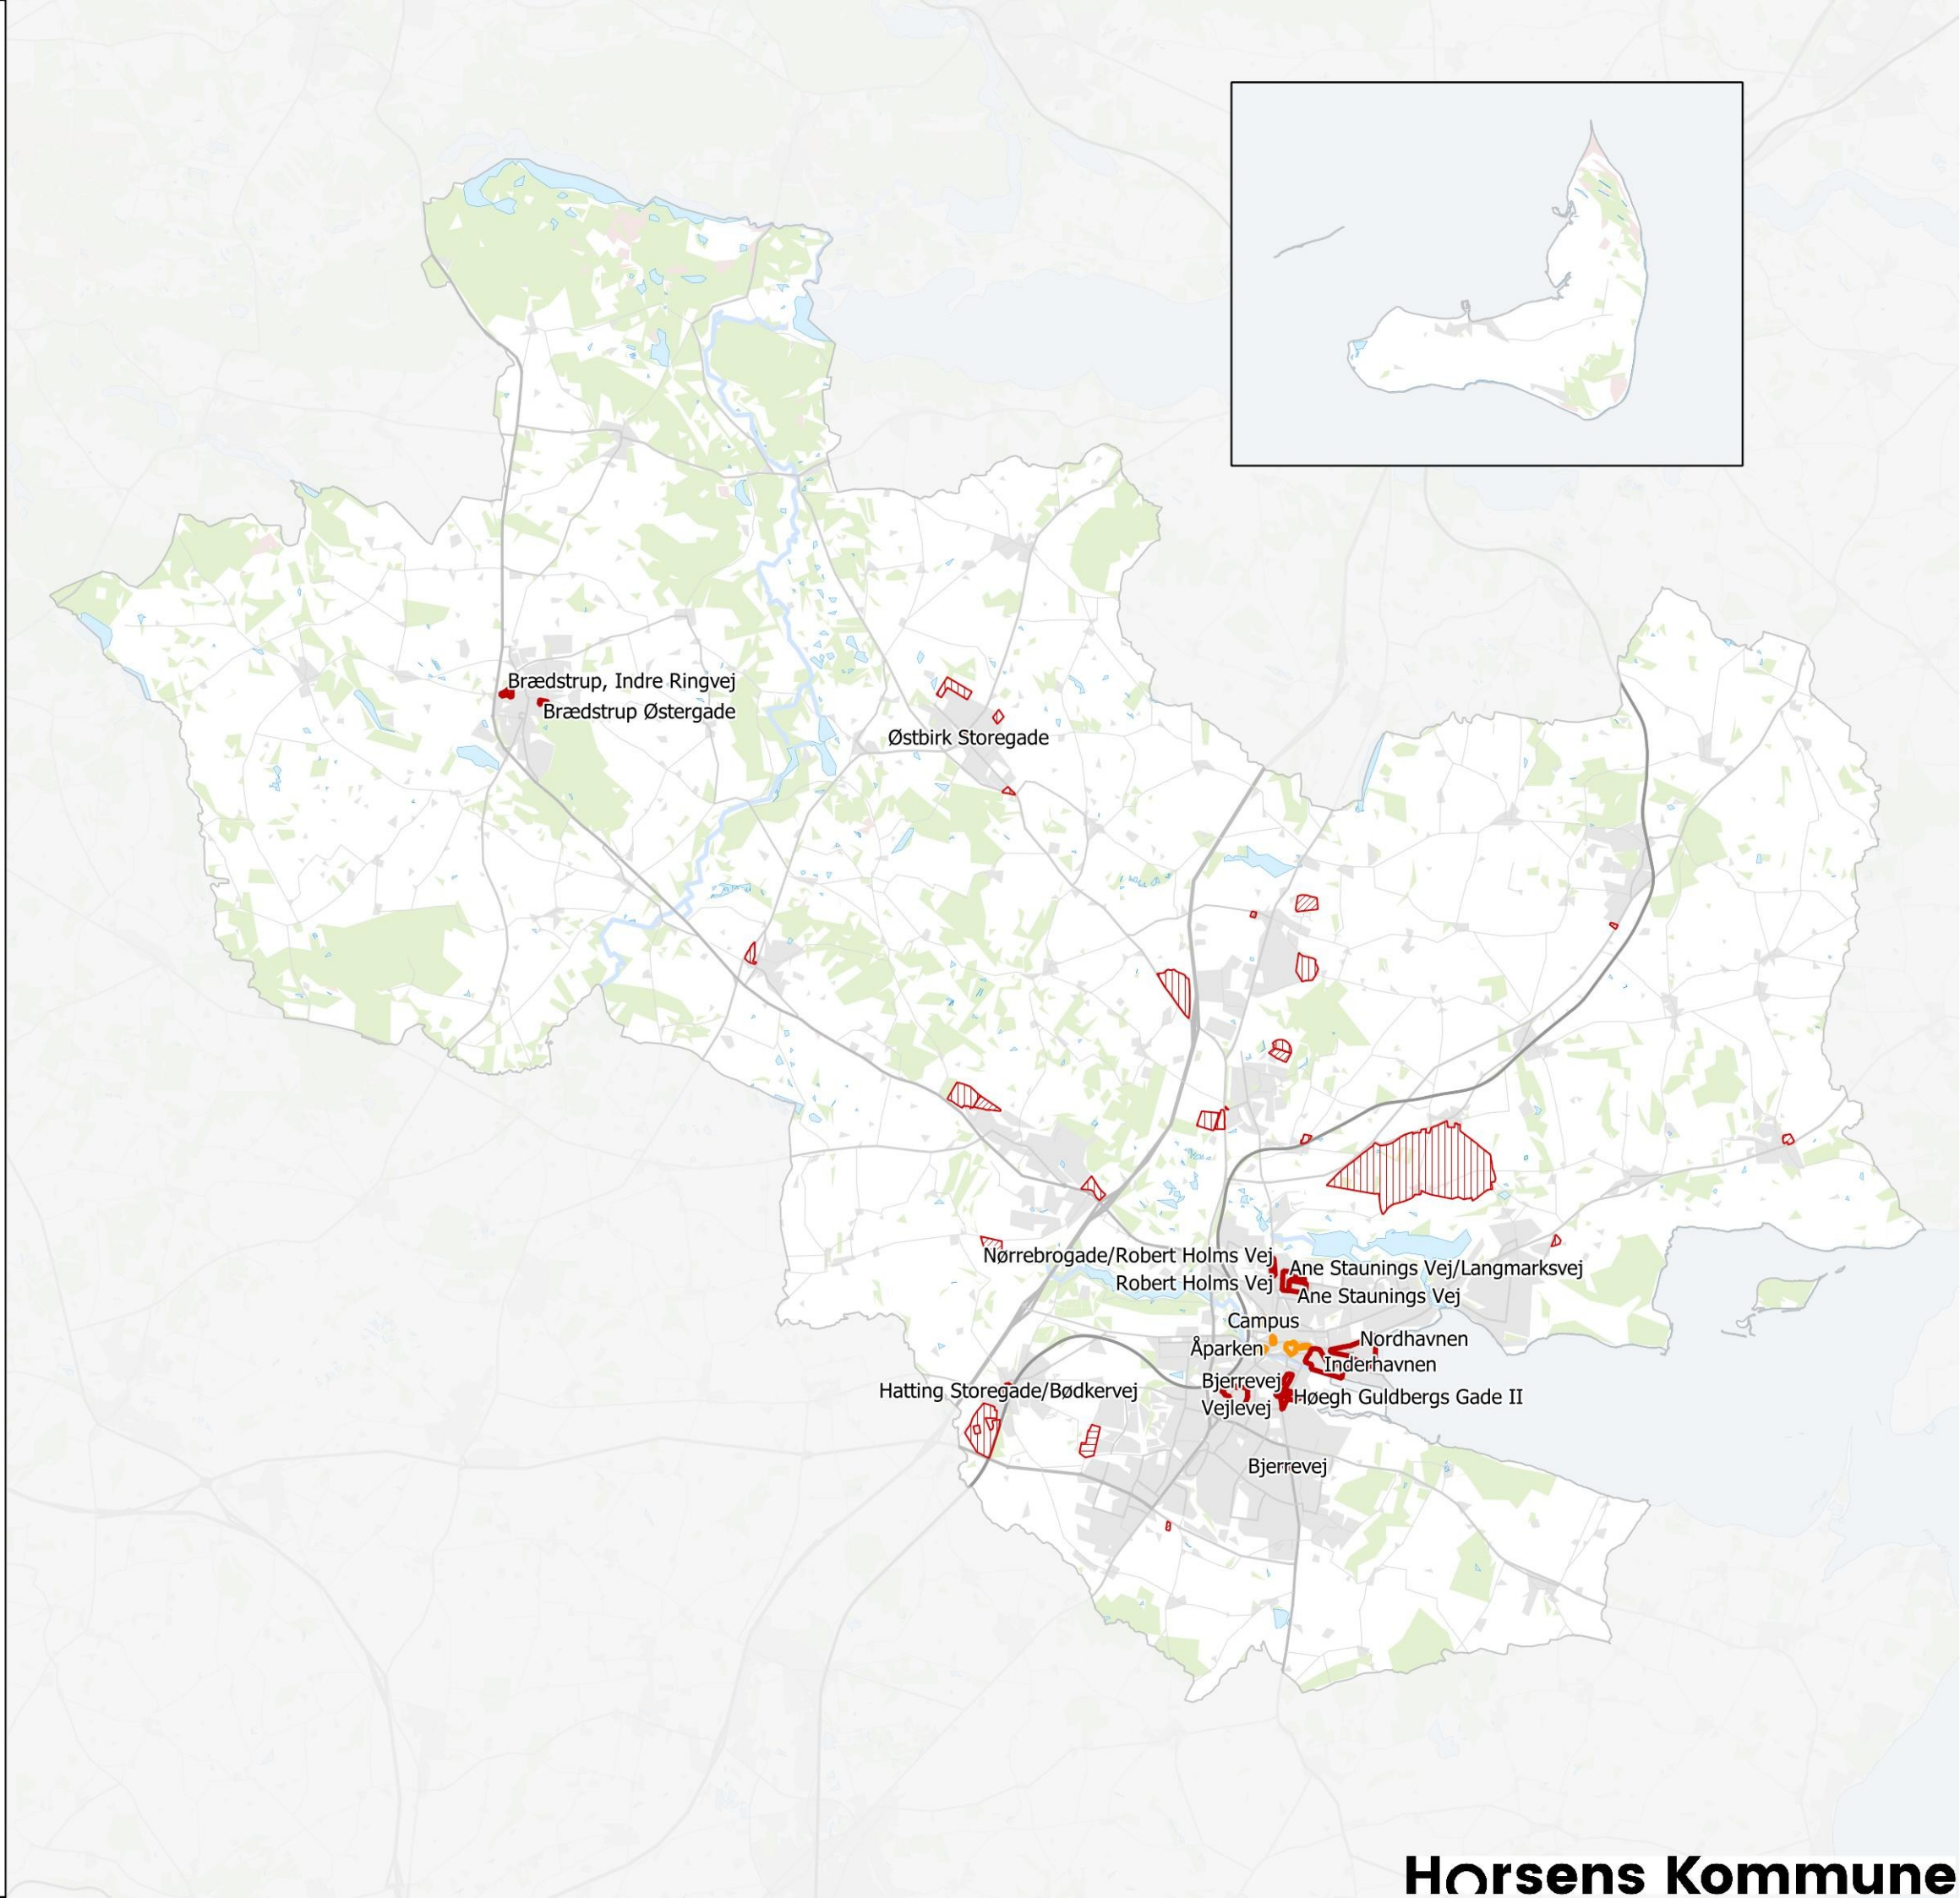

Kommuneplan 2021

Byer og Landsbyer
Retningslinje 1.1. Byudvikling

Brædstrup, Indre Ringvej
Brædstrup Østergade

Østbirk Storegade

Nørrebrogade/Robert Holms Vej
Robert Holms Vej
Ane Staunings Vej/Langmarksvej
Ane Staunings Vej
Campus
Åparken
Nordhavnen
Inderhavnen
Højgh Guldbergs Gade II
Bjerrevej
Hatting Storegade/Bødkervej
Bjerrevej
Vejlevej

Planlagt byzone og sommerhusområde

- Byzone - Kommuneplanlagt
- Byzone - Potentiel
- Byzone - Tilbageførelse til landzone

Byomdannelse

- Byomdannelse

Byfortætning

- Byfortætning