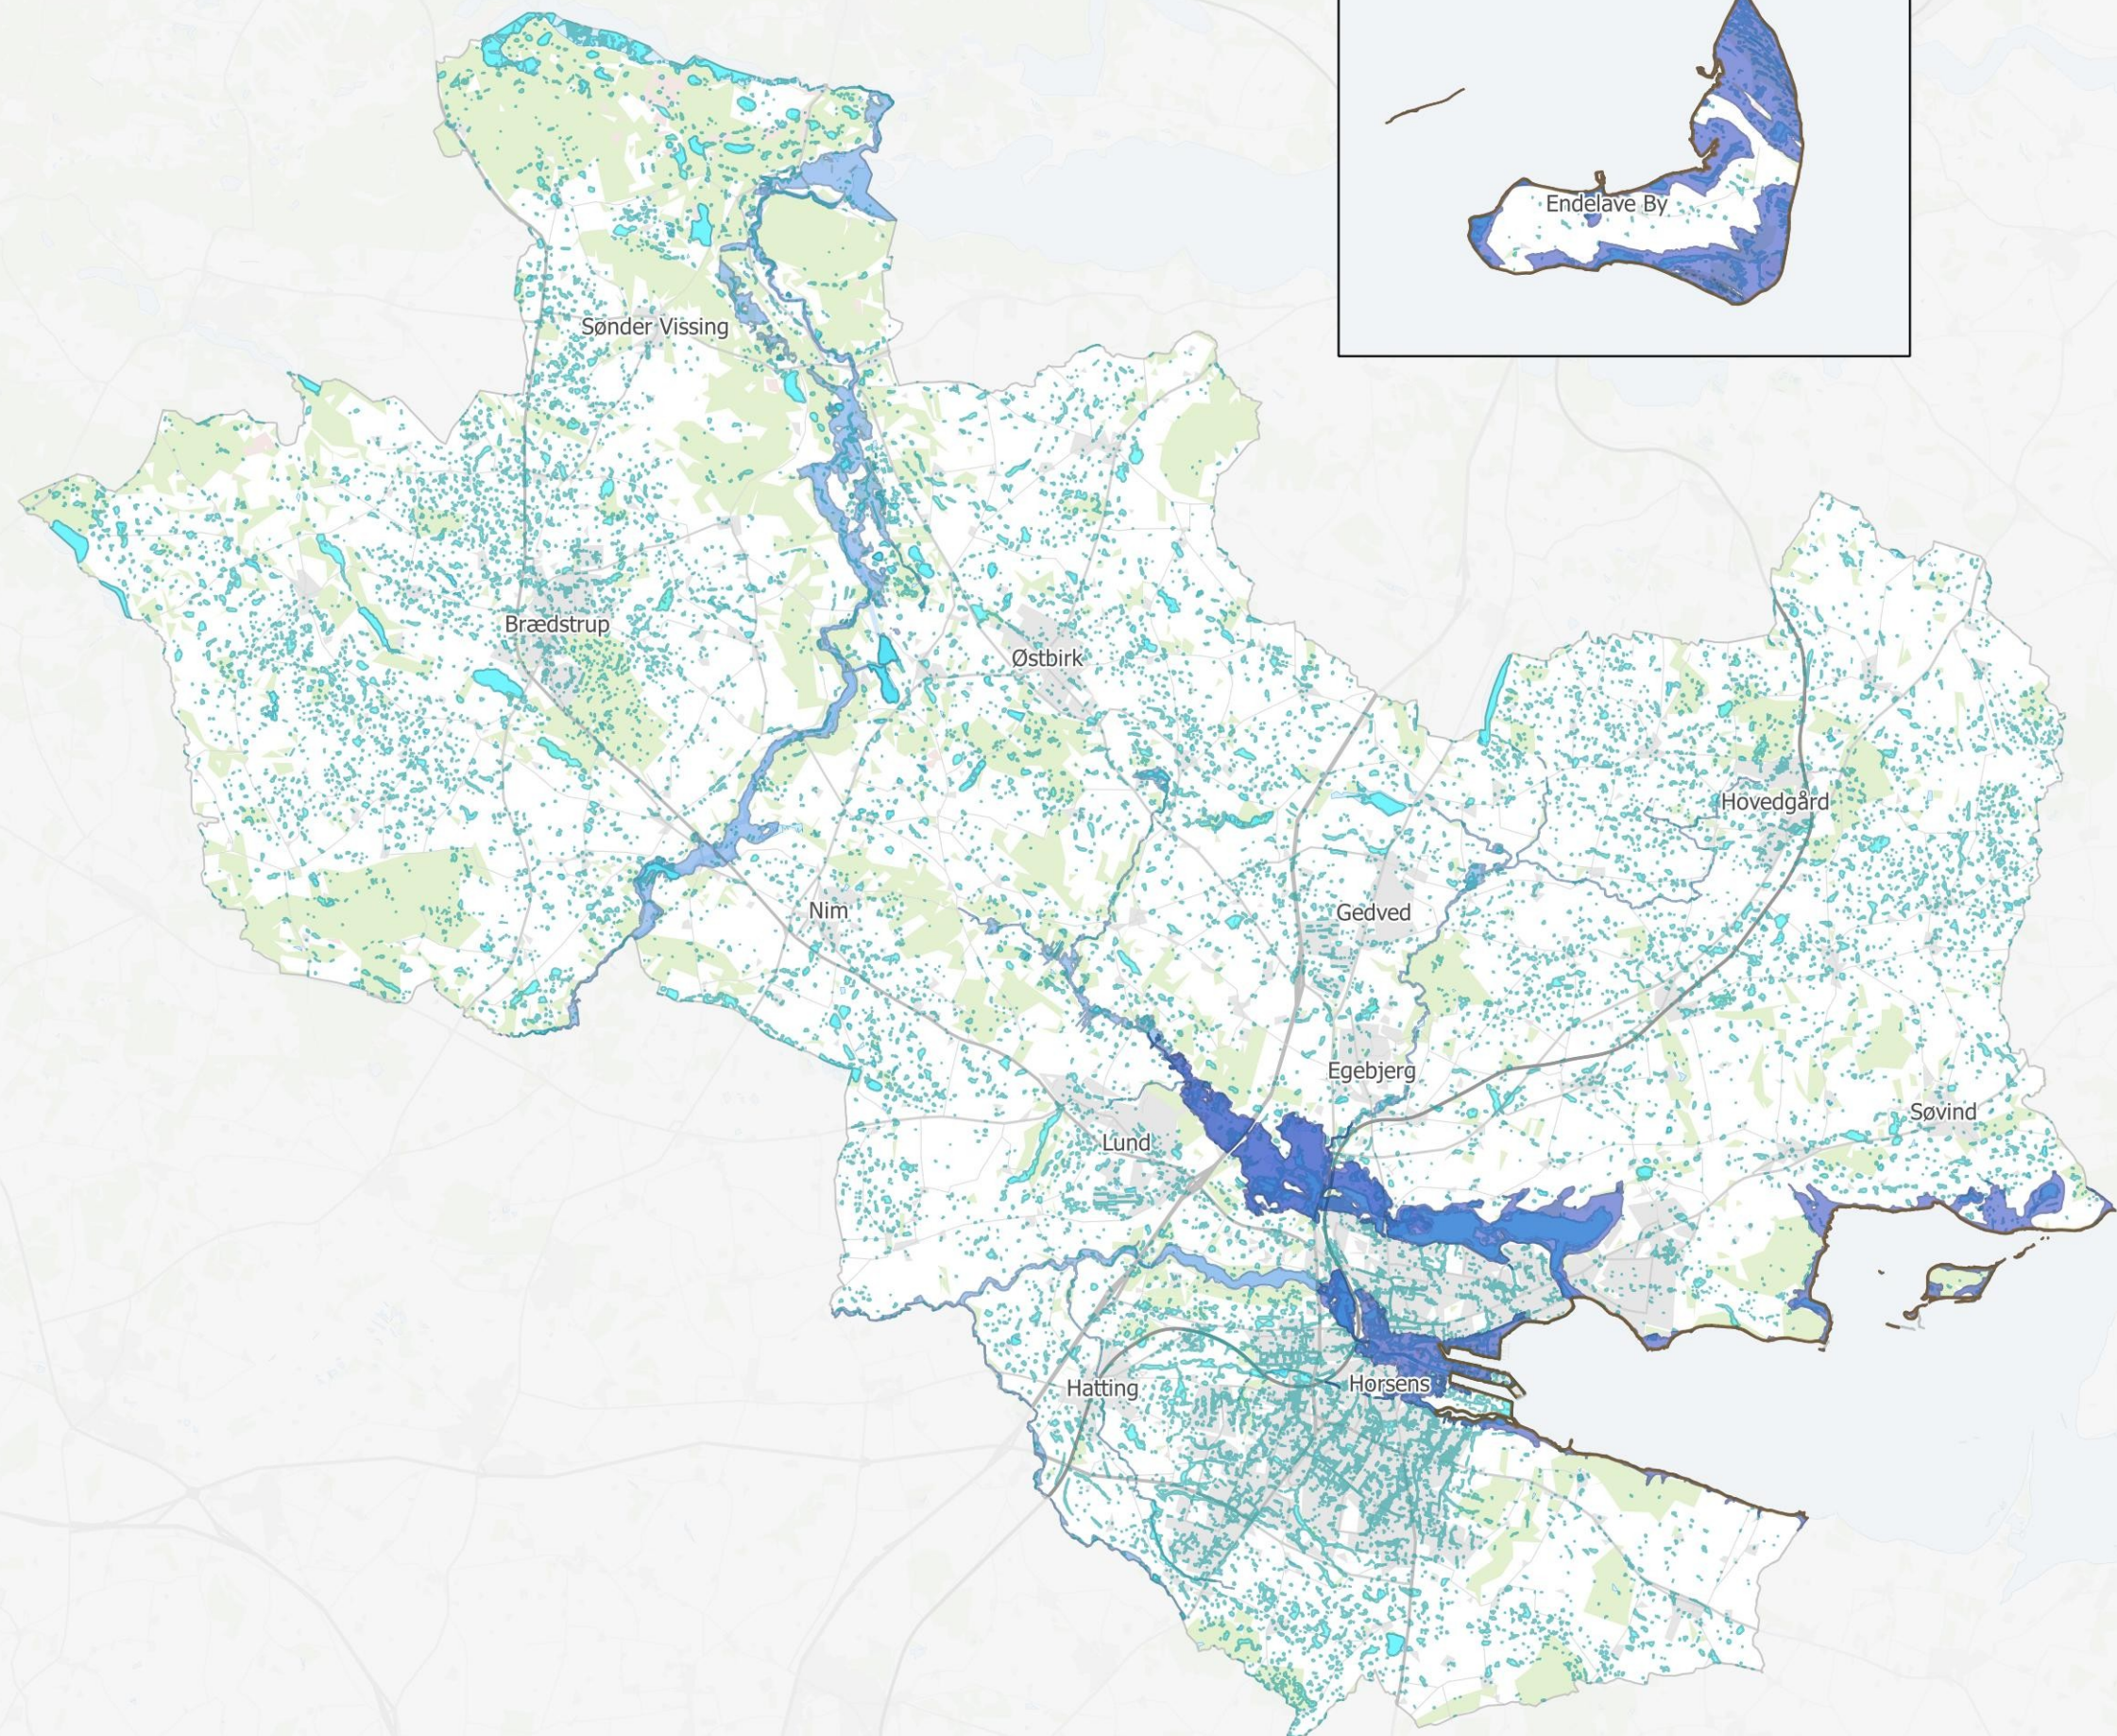

Kommuneplan 2021

Klima og miljø
Retningslinje 8.1. Klimatilpasning

- Risiko for erosion
 - Områder der kan blive udsat for erosion
- Oversvømmelseskort, Havvand
 - Oversvømmelseskort, Havvand
- Oversvømmelseskort, Nedbør
 - Oversvømmelseskort, Nedbør
- Oversvømmelseskort, Vandløb
 - Oversvømmelseskort, Vandløb