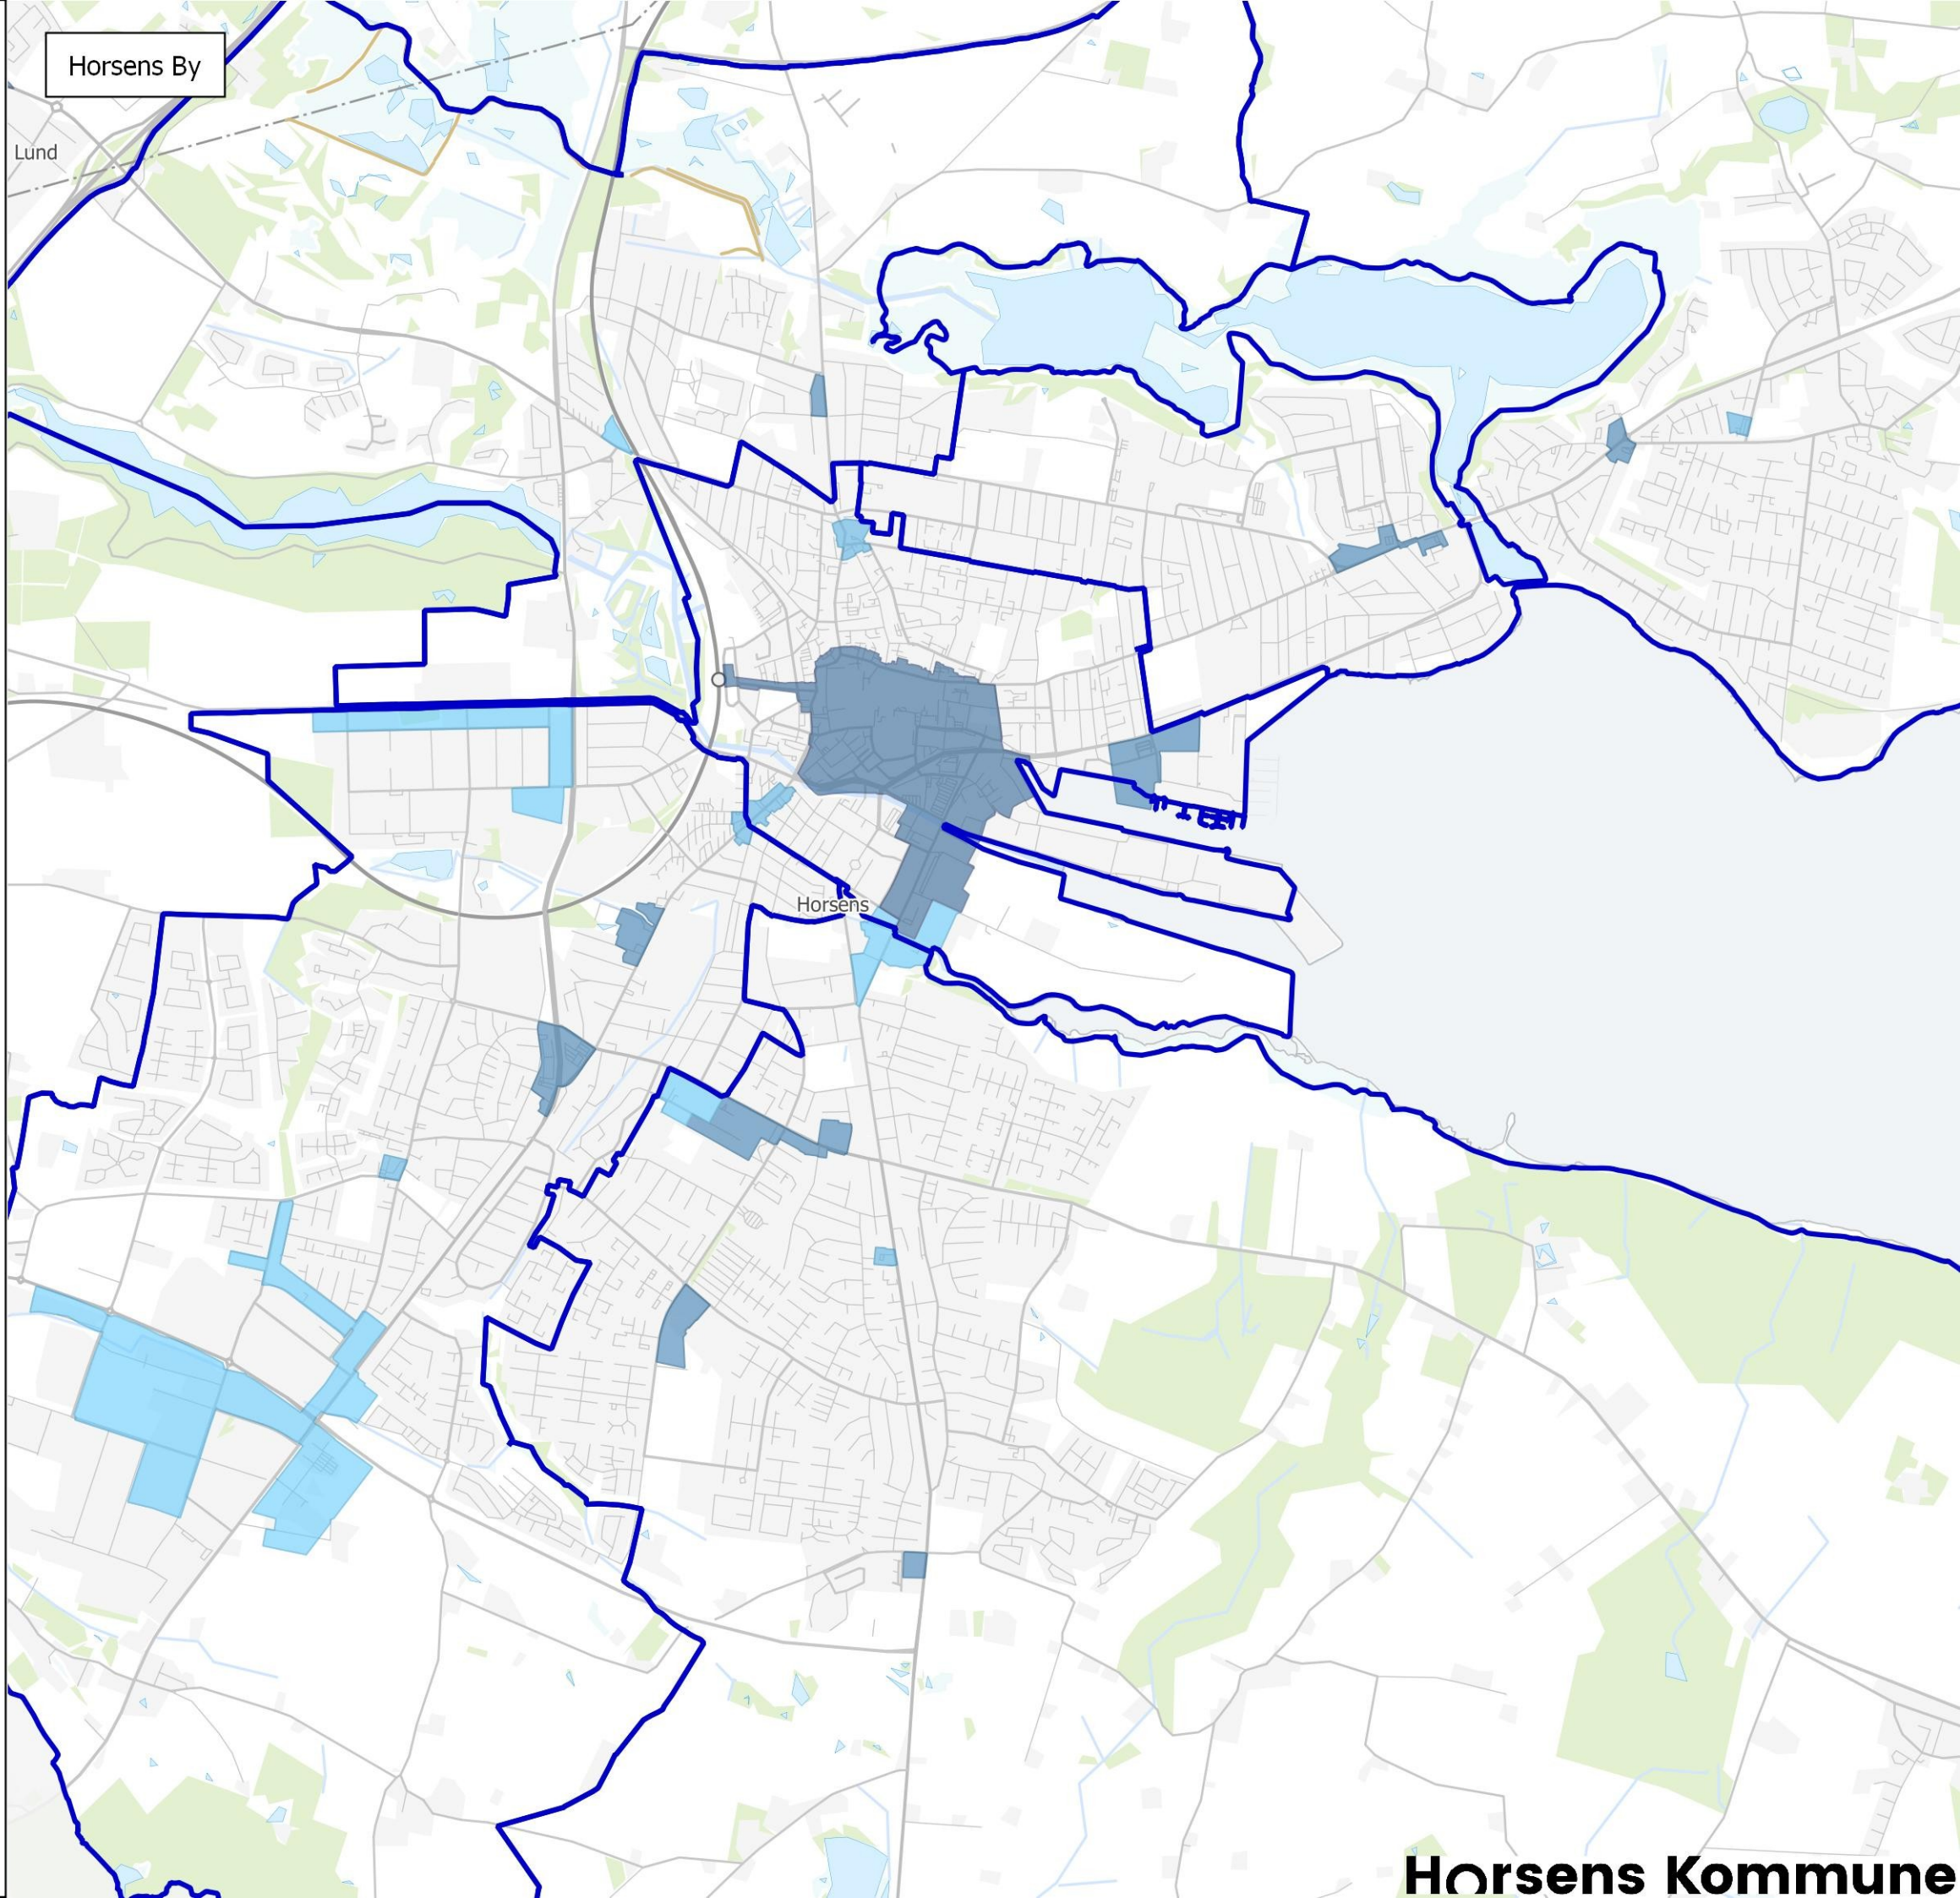

Kommuneplan 2021

Byer og Landsbyer
Retningslinje 1.8. Detailhandel

Detailhandelsoplande
Detailhandelsstruktur

- Bymidter
- Bydelscentre
- Lokalcentre
- Pladskrævende varegrupper