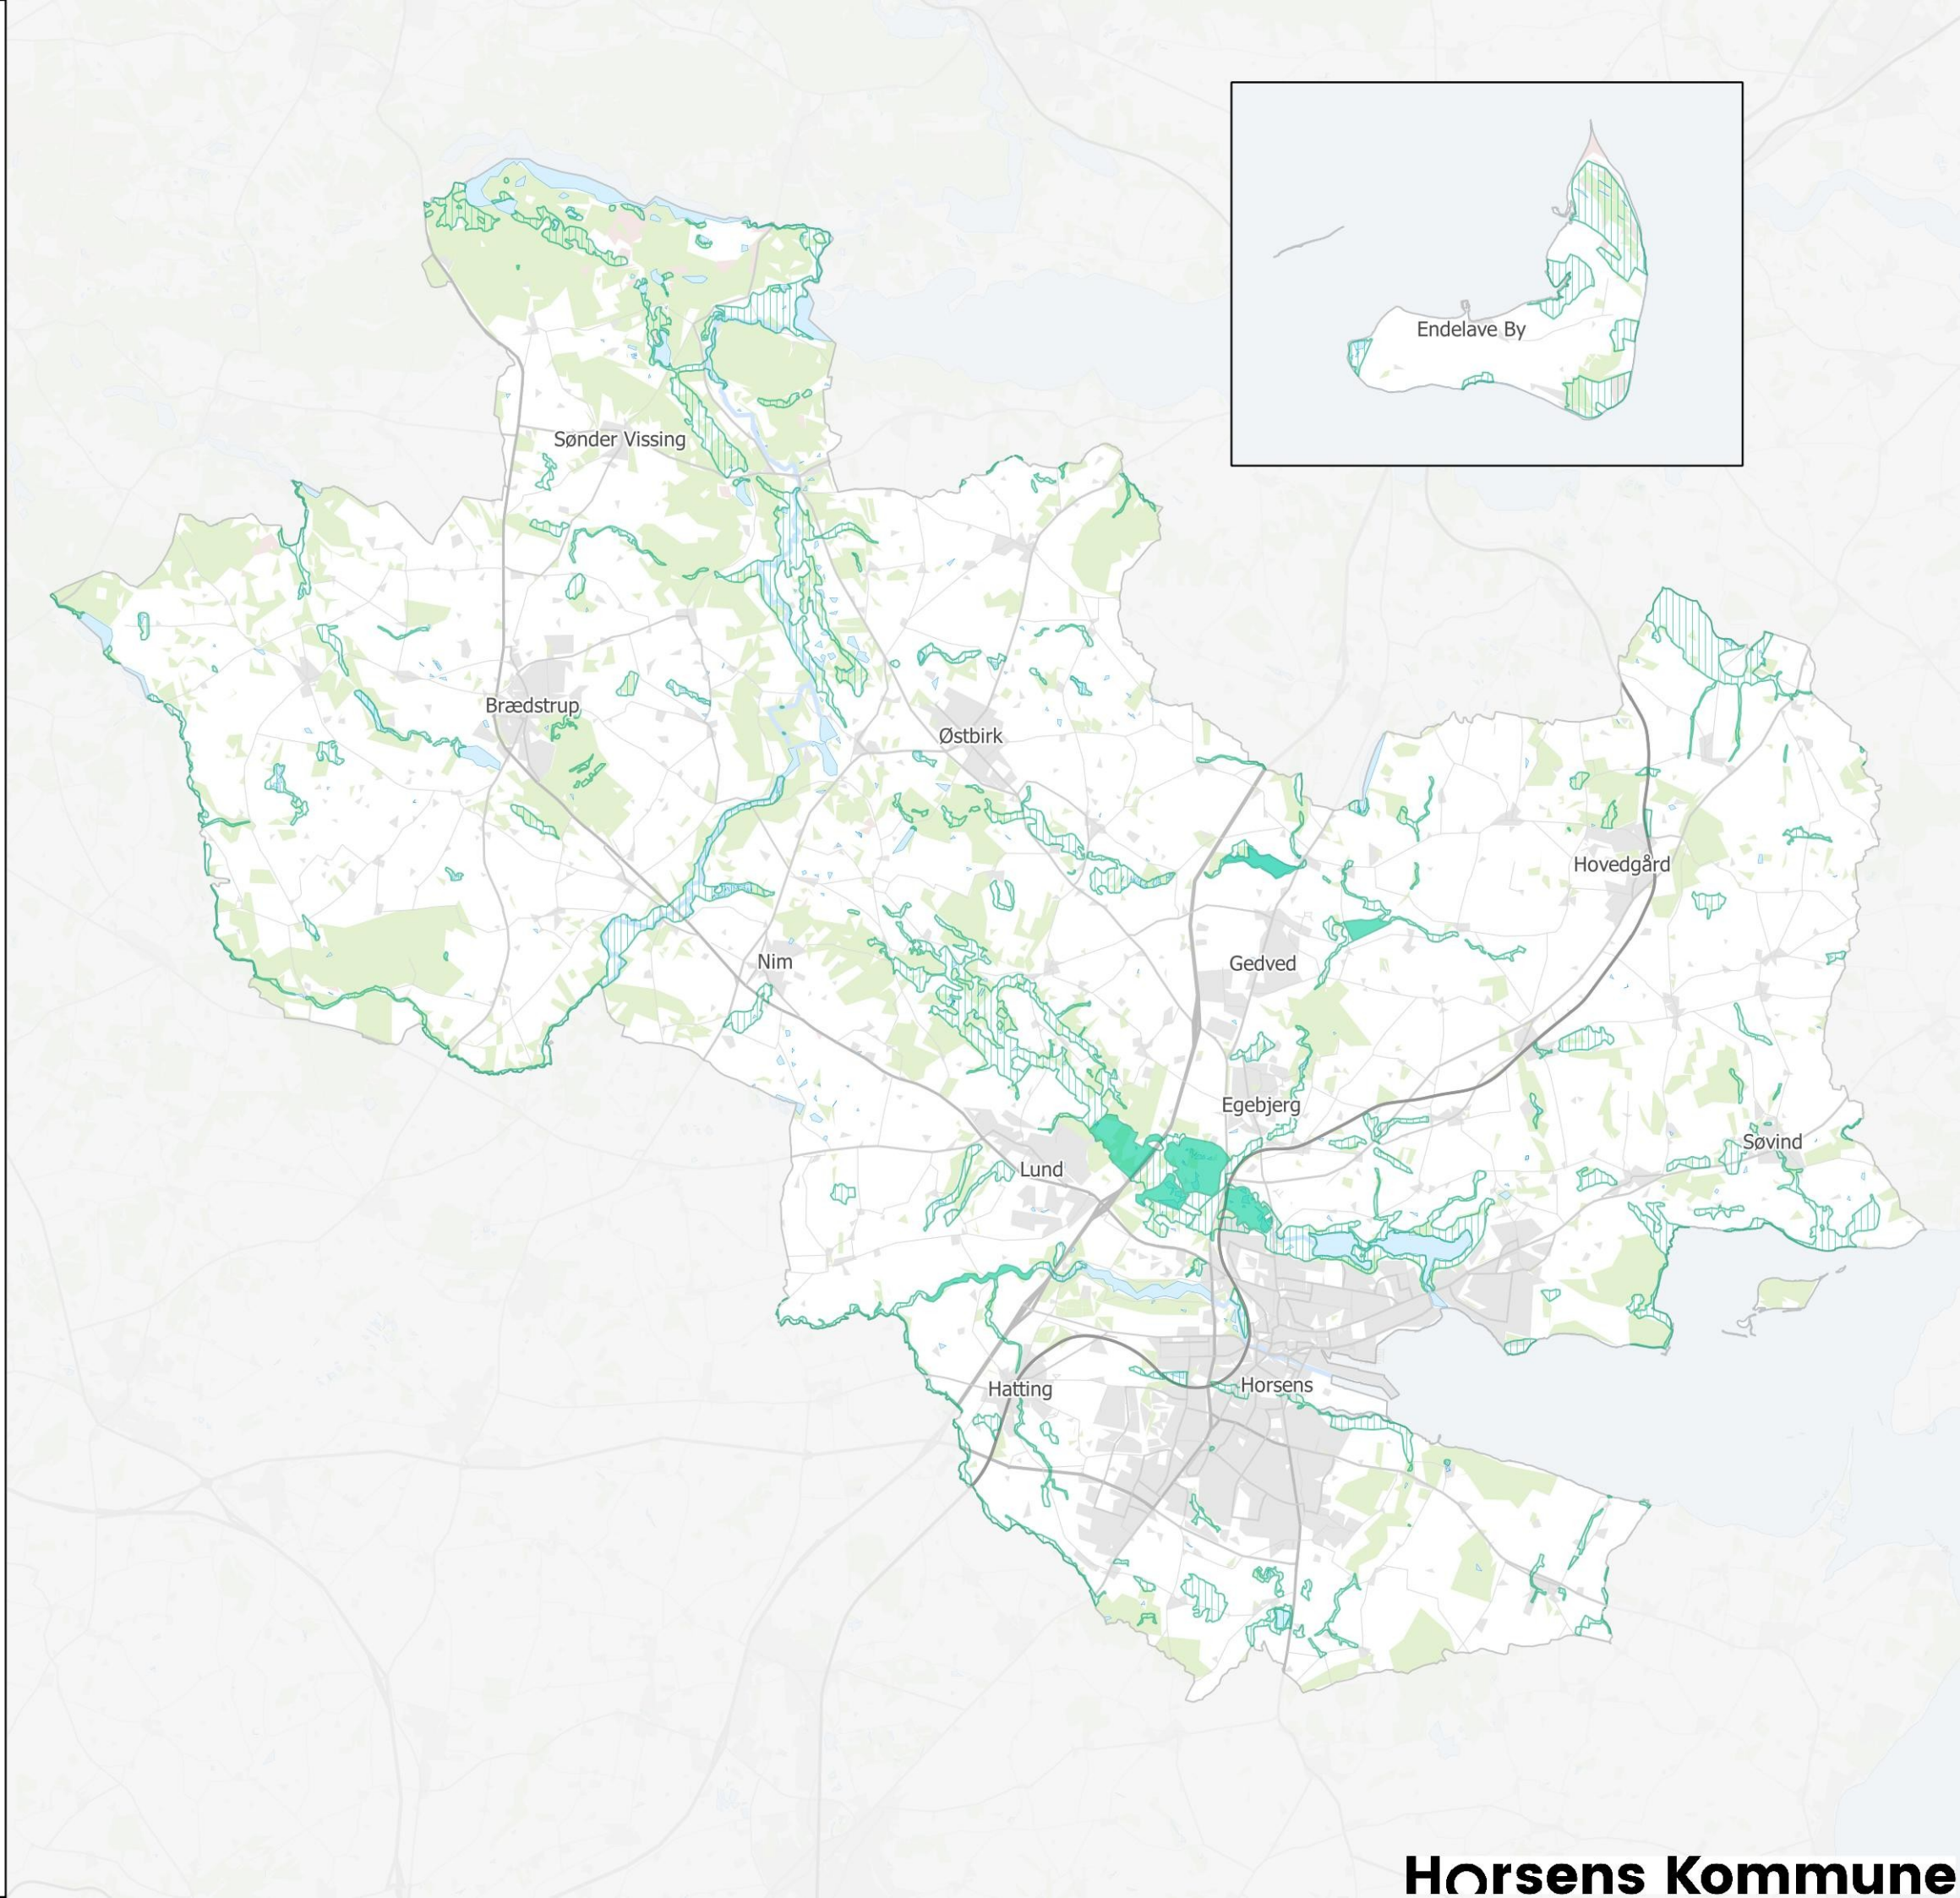

Kommuneplan 2021

Natur og Landskab
Retningslinje 3.4. Lavbundsarealer

Lavbundsarealer
■ Lavbundarealer
▨ Lavbundsareal der kan genoprettes