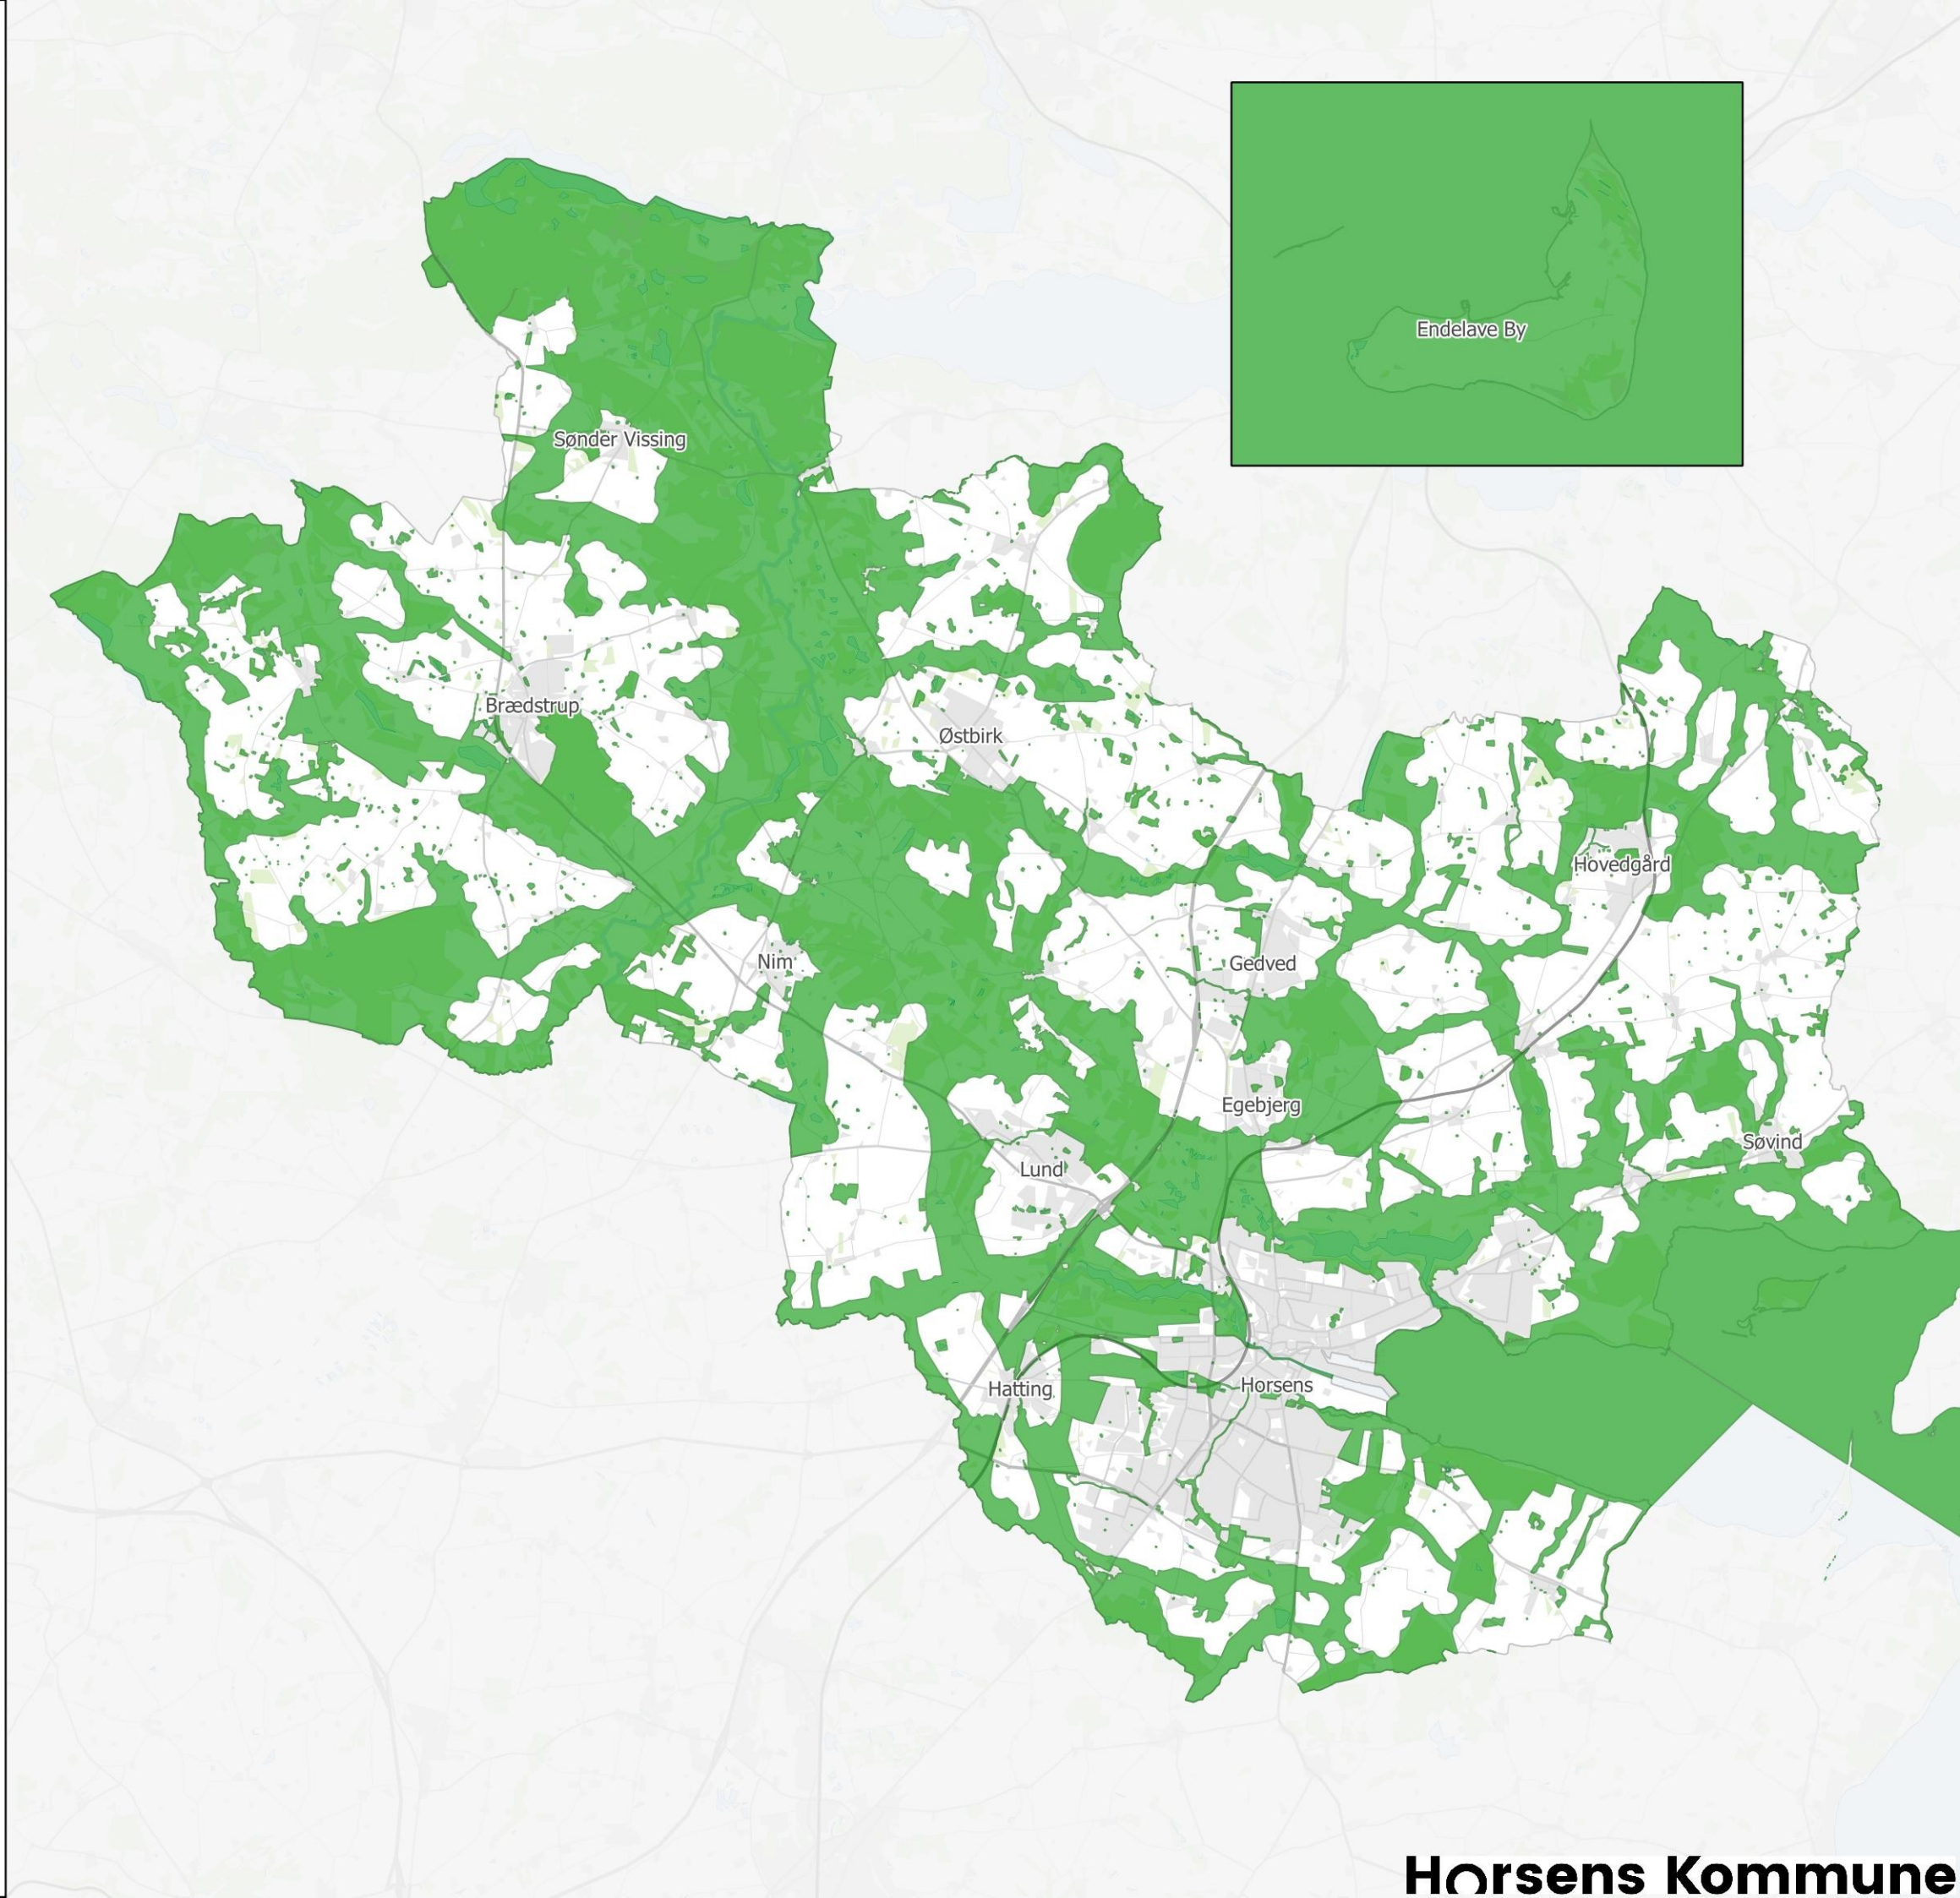

Kommuneplan 2021

Natur og Landskab
Retningslinje 3.3. Grønt Danmarkskort

Grønt danmarkskort
Grønt danmarkskort

© SDFE 1:125.000

Horsens Kommune