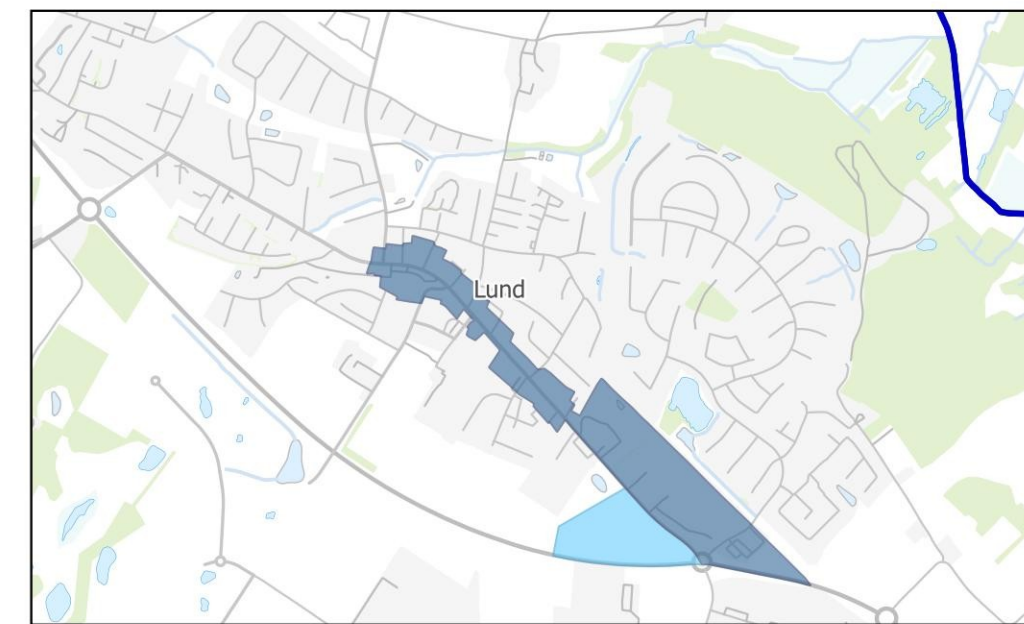

Kommuneplan 2021

Byer og Landsbyer
Retningslinje 1.8. Detailhandel

Sdr. Vissing

Nim

Lund

Egebjerg

Søvind

Gedved

Hovedgård

Endelave By

Detailhandelsoplande

Detailhandelsoplande

Detailhandelsstruktur

- Bymidter
- Bydelscentre
- Lokalcentre
- Pladskrævende varegrupper