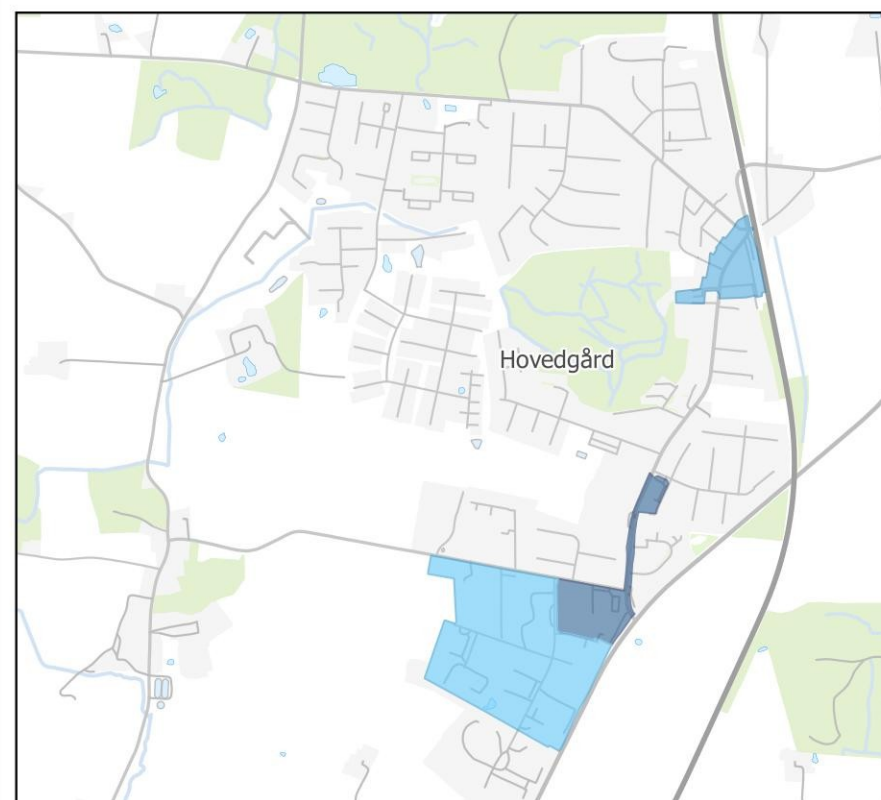

Kommuneplan 2021

Byer og Landsbyer
Retningslinje 1.8. Detailhandel

Sdr. Vissing

Nim

Lund

Egebjerg

Søvind

Gedved

Hovedgård

Endelave By

Detailhandelsoplande

Detailhandelsoplande

Detailhandelsstruktur

- Bymidter
- Bydelscentre
- Lokalcentre
- Pladskrævende varegrupper