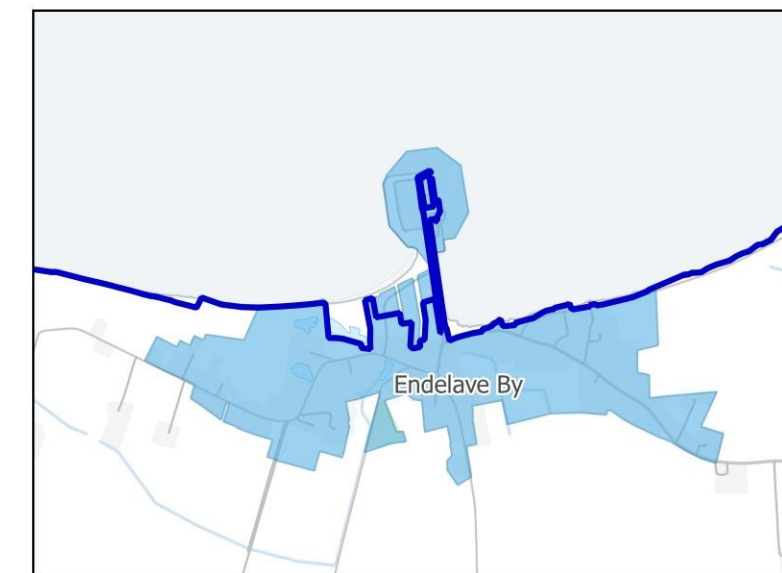

Kommuneplan 2021

Byer og Landsbyer
Retningslinje 1.8. Detailhandel

Sdr. Vissing

Nim

Lund

Egebjerg

Søvind

Gedved

Hovedgård

Endelave By

Detailhandelsoplande

Detailhandelsoplande

Detailhandelsstruktur

- Bymidter
- Bydelscentre
- Lokalcentre
- Pladskrævende varegrupper