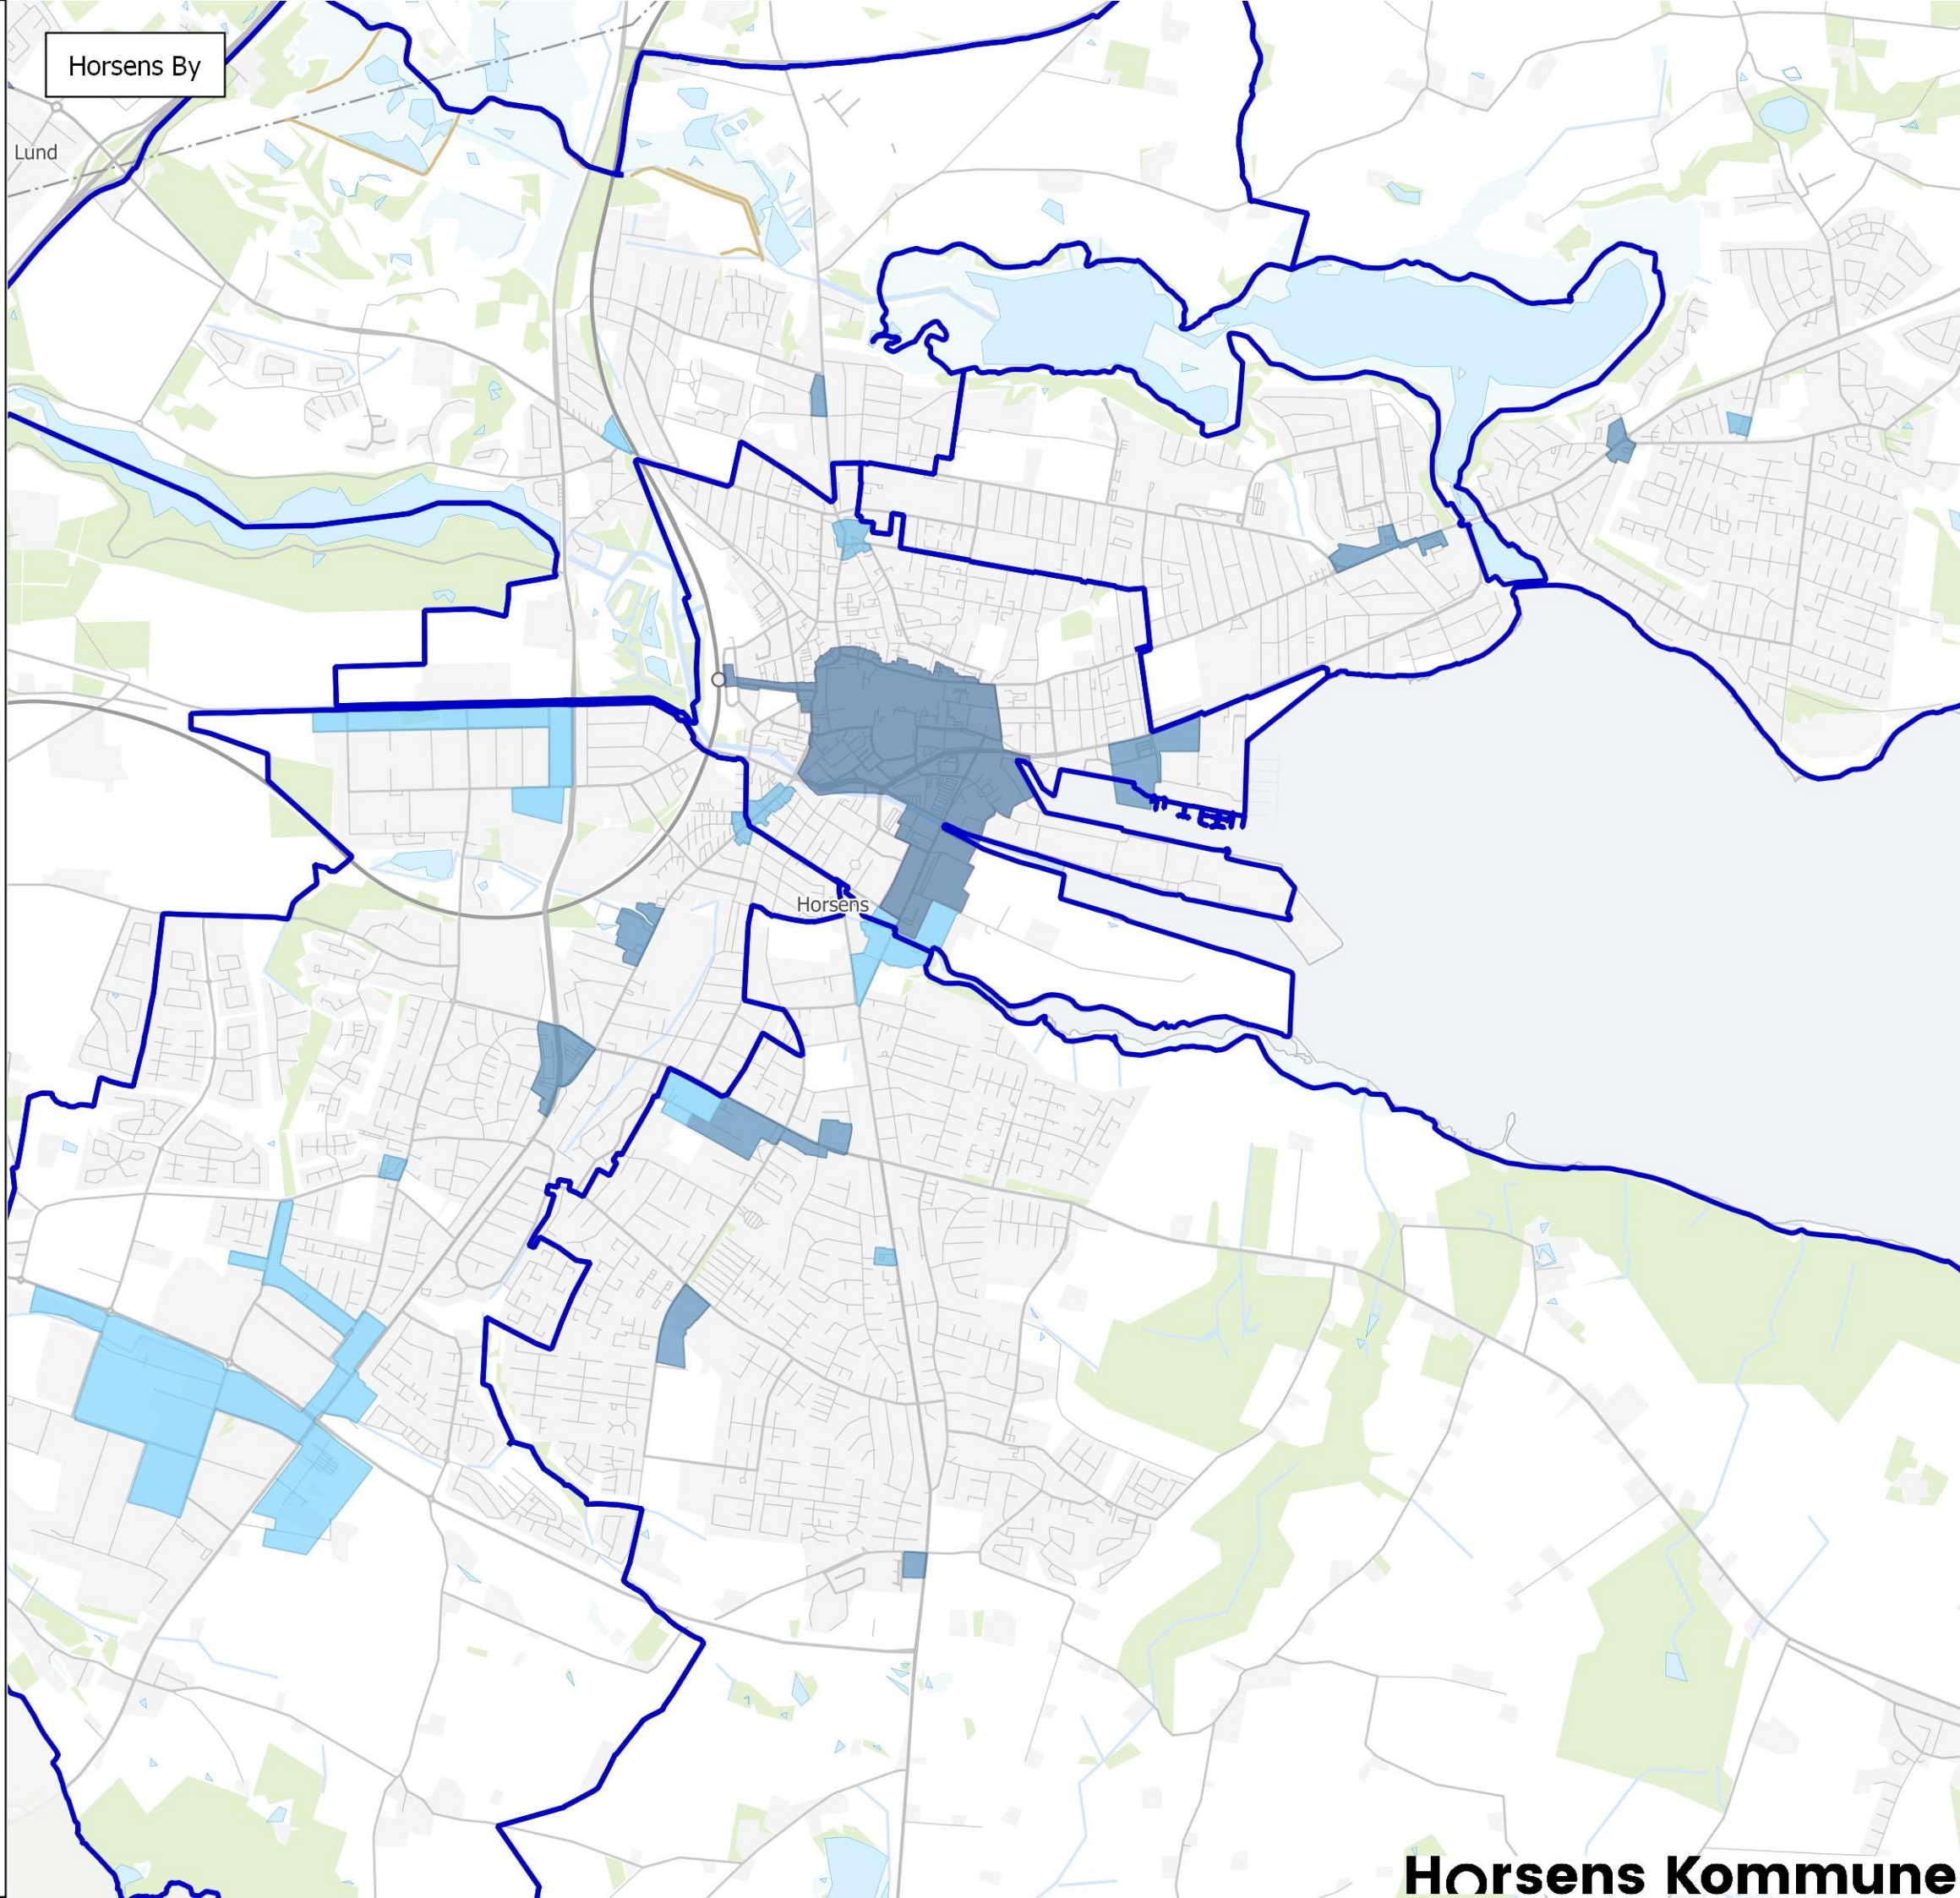

Kommuneplan 2021

Byer og Landsbyer
Retningslinje 1.8. Detailhandel

Horsens By

Lund

Horsens

- Detailhandelsoplande
- Detailhandelsoplande
- Detailhandelsstruktur
- Bymidter
 - Bydelscentre
 - Lokalcentre
 - Pladskrævende varegrupper