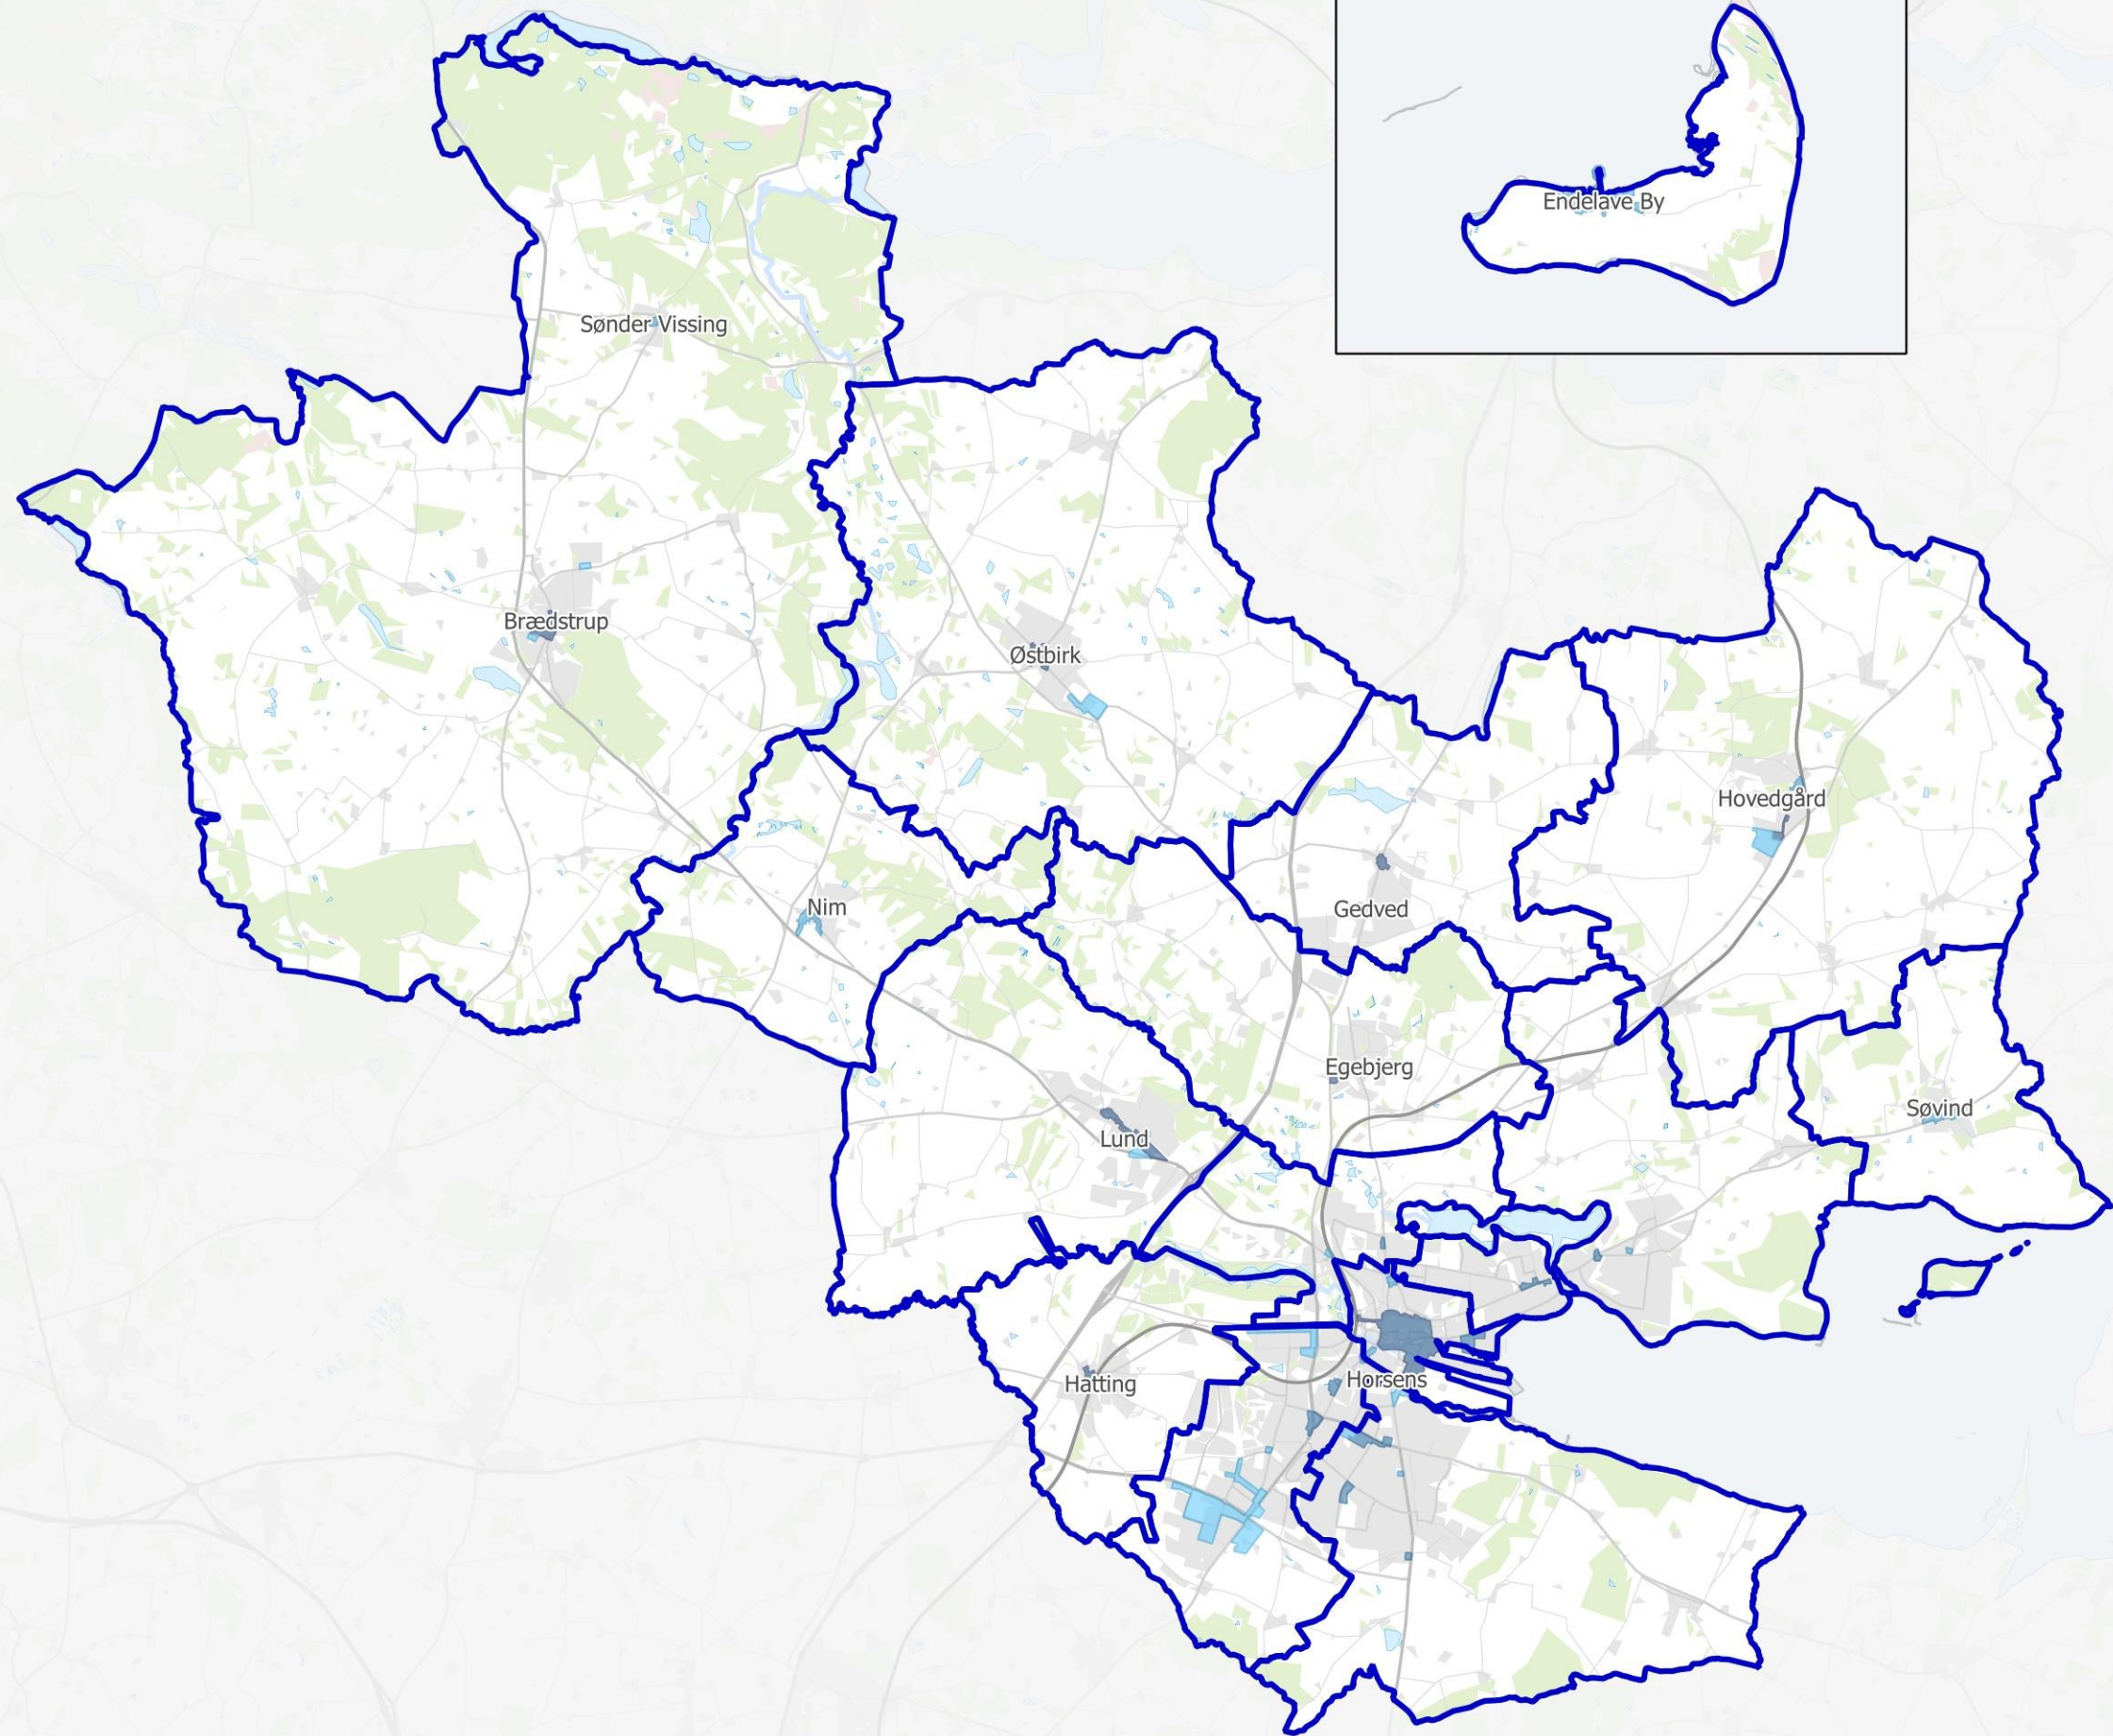

Kommuneplan 2021

Byer og Landsbyer
Retningslinje 1.8. Detailhandel

- Detailhandelsområde
Detailhandelsområde
- Detailhandelsstruktur
- Bymidter
 - Bydelscentre
 - Lokalcentre
 - Pladskrævende varegrupper